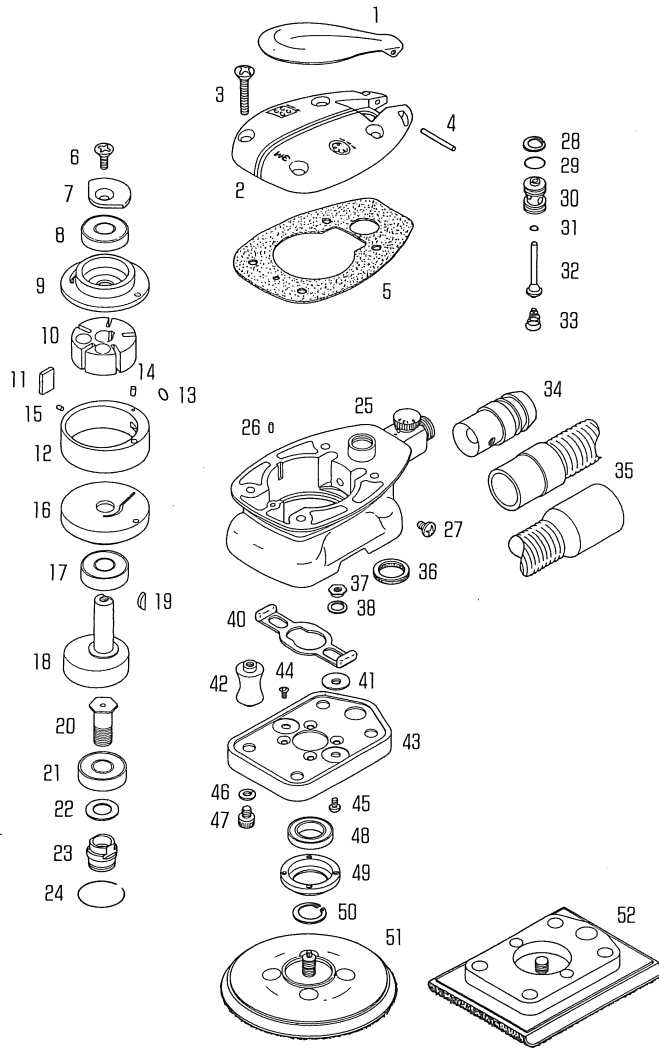

[分解図]

[付属品]

5314 ディスクパッド (100mm径)	1 個
5315 角パッド (80x112mm)	1 個
ダストホース	1 本
ダストバック (紙製)	2 袋
3 m/m Lレンチ	1 本

マルチミニ5306 部品表

パーツNo.	品名	数量	備考
1	バルブレバー	1	
2	トップカバー	1	
3	丸皿ビス (M5X35)	4	
4	スプリングピン (φ3X32)	1	
5	ボデーガスカート	1	
6	皿ビス (M5X12)	1	
7	U. バランサー	1	
8	ベアリング (6000ZZ)	1	
9	U. ベアケース	1	
10	ローター	1	
11	ペーン	5	
12	シリンダー	1	
13	Oリング (KS-5)	1	
14	スプリングピン (φ3X8)	2	
15	スプリングピン (φ3X5)	1	
16	L. ベアケース	1	
17	ベアリング (6000ZZ)	1	
18	ヘッド付シャフト	1	
19	半月キー (3X13)	1	
20	バトリテナー	1	
21	ベアリング (6000DD)	1	
22	防塵プレート	1	
23	カップリングナット	1	
24	スナップリング	1	
25	ボデー	1	
26	スプリングピン (3X10)	1	
27	トラスビス (M4X8)	1	
28	スナップリング (丸R-12)	1	
29	Oリング (KS-7)	2	
30	バルブピンスリーブ	1	
31	Oリング (KS-2)	1	
32	バルブ	1	
33	バルブスプリング	1	
34	ダクトソケット	1	
35	ダクトホースセット	1 Set	
36	ダクトパッキン	1	
37	スペーサー	2	
38	皿バネ	6	
40	切替レバー	1	
41	プロテクター	2	
42	サポート	4	
43	シュープレート Assy.	1 Set	
43-1	シュープレート	(1)	
43-2	スカート	(1)	
44	皿ビス (M3X6)	4	
45	ナベビス (M4X6)	2	
46	スプリングワッシャー (M5)	4	
47	六角穴付ボルト (M5X5)	4	
48	ベアリング (6802VV)	1	
49	シューベアケース	1	
50	スナップリング (丸S-15)	1	
51	マルチミニディスクパッド	1	
52	マルチミニ角パッド	1	