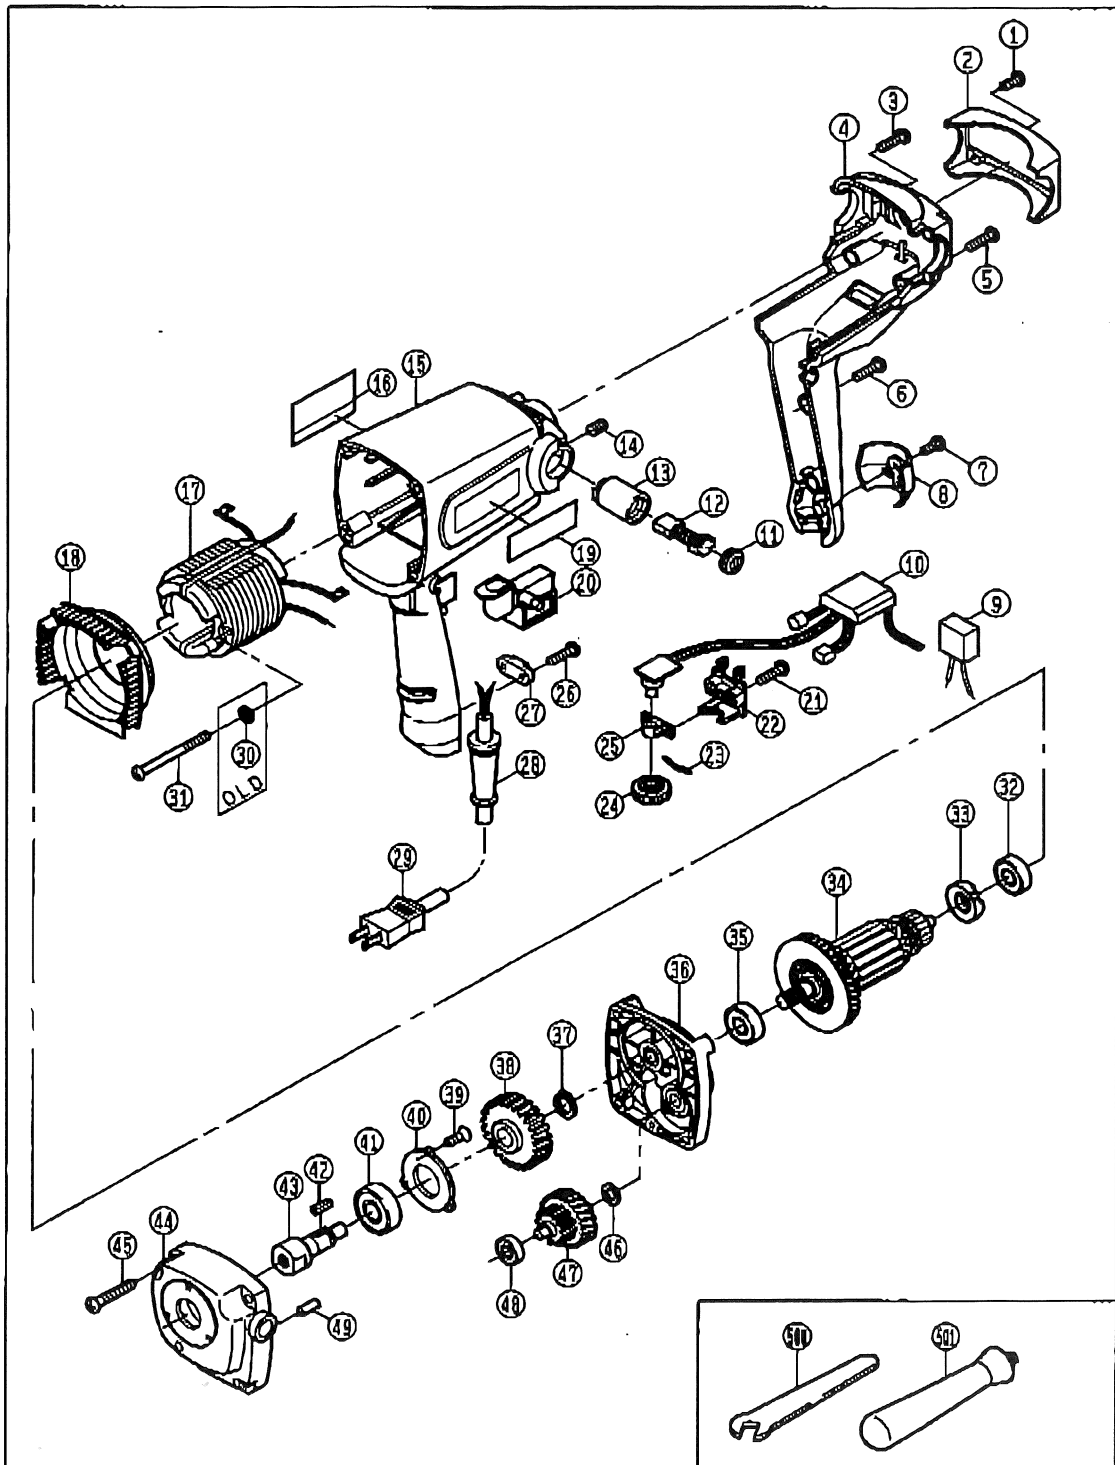

# 電子シングルアクションポリッシャー

PE-1400

モデル PE-2010

6457-01

1/2